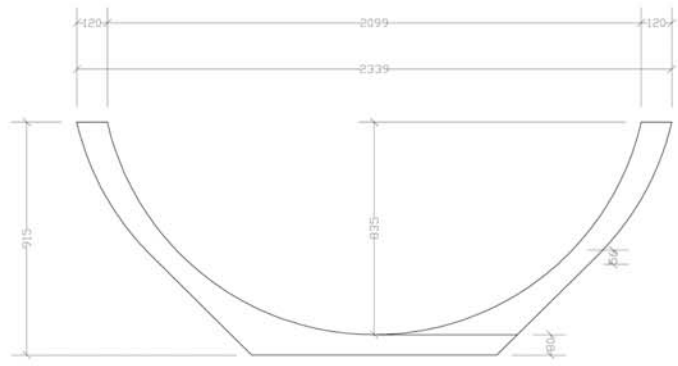

LEVEL 4m

SECTION cc'

SECTION dd'

Voorstelling populatieanalyse van Studentehome Corneel Heymans - Isabellakaai, Gent

Ontwerp fietsenstalling in beton - François Laurentplein, Gent

LIGGENPLAN 1/6000

PLAN 1/2000