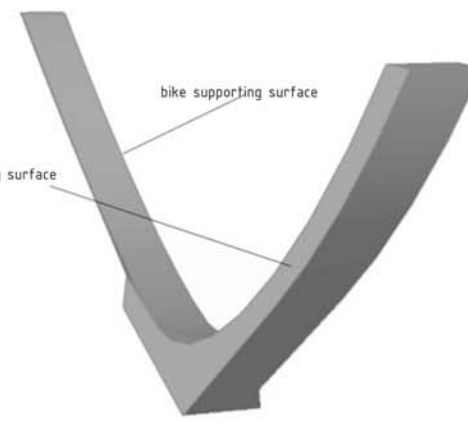

LEVEL -21m

LEVEL -17m

LEVEL -4m

d

d'

d

d'

LEVEL 0m

LEVEL 4m

SECTION cc'

SECTION dd'

Voorstelling populatieanalyse van Studentehome Corneel Heymans - Isabellakaai, Gent

Ontwerp fietsenstalling in beton - François Laurentplein, Gent

LIGGENPLAN 1/6000

PLAN 1/2000