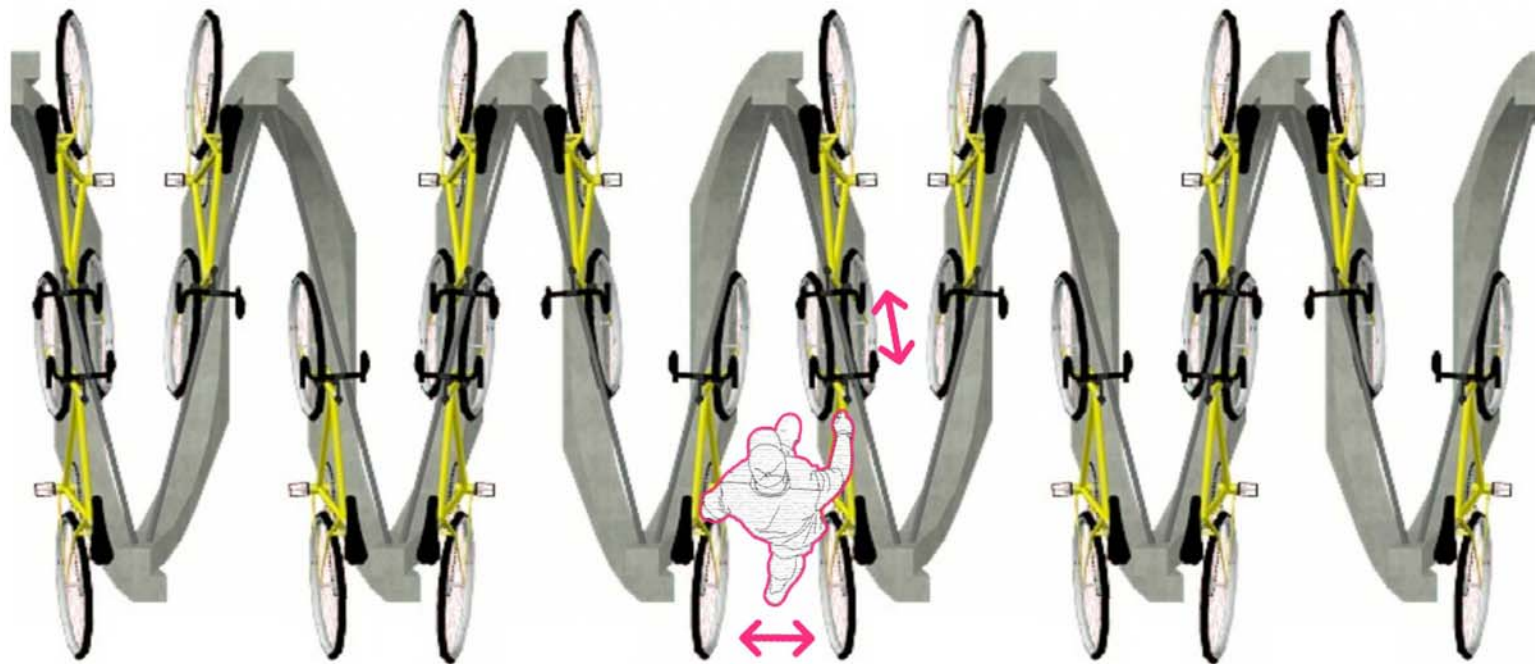

LEVEL 4m

SECTION cc'

SECTION dd'

Voorstelling populatieanalyse van Studentehome Corneel Heymans - Isabellakaai, Gent

Ontwerp fietsenstalling in beton - François Laurentplein, Gent

LIGGENPLAN 1/6000

PLAN 1/2000