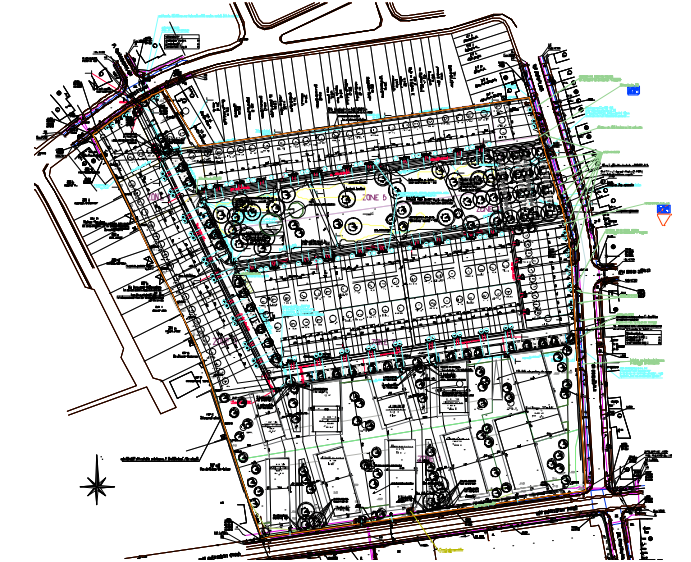

OMGEVINGSPLAN 1/200