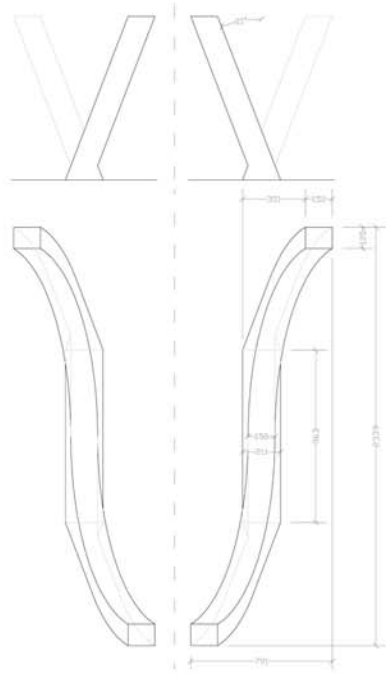

LEVEL -21m

LEVEL -17m

LEVEL -4m

d

d'

d

d'

LEVEL 0m

LEVEL 4m

SECTION cc'

SECTION dd'

Voorstelling populatieanalyse van Studentehome Corneel Heymans - Isabellakaai, Gent

Ontwerp fietsenstalling in beton - François Laurentplein, Gent

LIGGENPLAN 1/6000

PLAN 1/2000