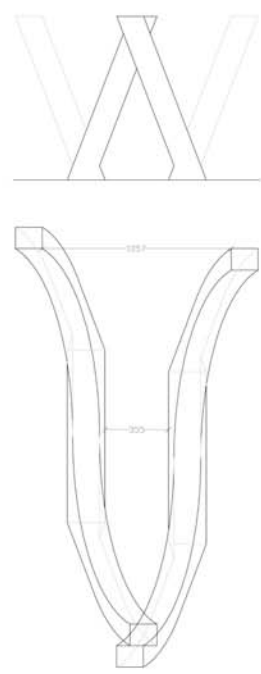

STAP 3.
Plaatsen van de tussenschotten.

STAP 4.
Plaatsen van de vloerbalken.

STAP 5.
Plaatsen van de vloerplaten.

STAP 6.
Plaatsen van het glas en boekenrekken.

Artiestenwerkplaats voor Mundaneum - Place d'Espagne, Brussel

LEVEL -21m

LEVEL -17m

LEVEL -4m

d

d'

d

d'

LEVEL 0m

LEVEL 4m

SECTION cc'

SECTION dd'

Voorstelling populatieanalyse van Studentehome Corneel Heymans - Isabellakaai, Gent

Ontwerp fietsenstalling in beton - François Laurentplein, Gent

LIGGENPLAN 1/6000

PLAN 1/2000