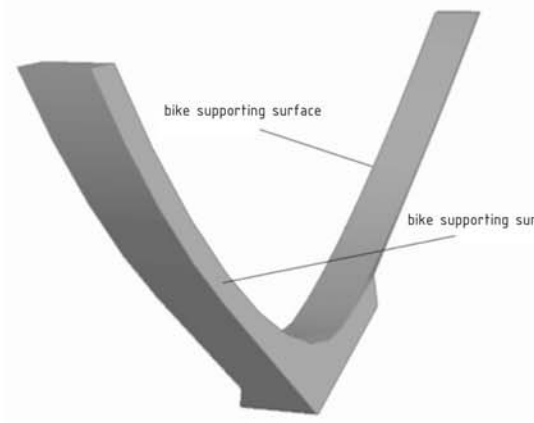

LEVEL -21m

LEVEL -17m

LEVEL -4m

d

d'

d

d'

LEVEL 0m

LEVEL 4m

SECTION cc'

SECTION dd'

Voorstelling populatieanalyse van Studentehome Corneel Heymans - Isabellakaai, Gent

Ontwerp fietsenstalling in beton - François Laurentplein, Gent

LIGGENPLAN 1/6000

PLAN 1/2000