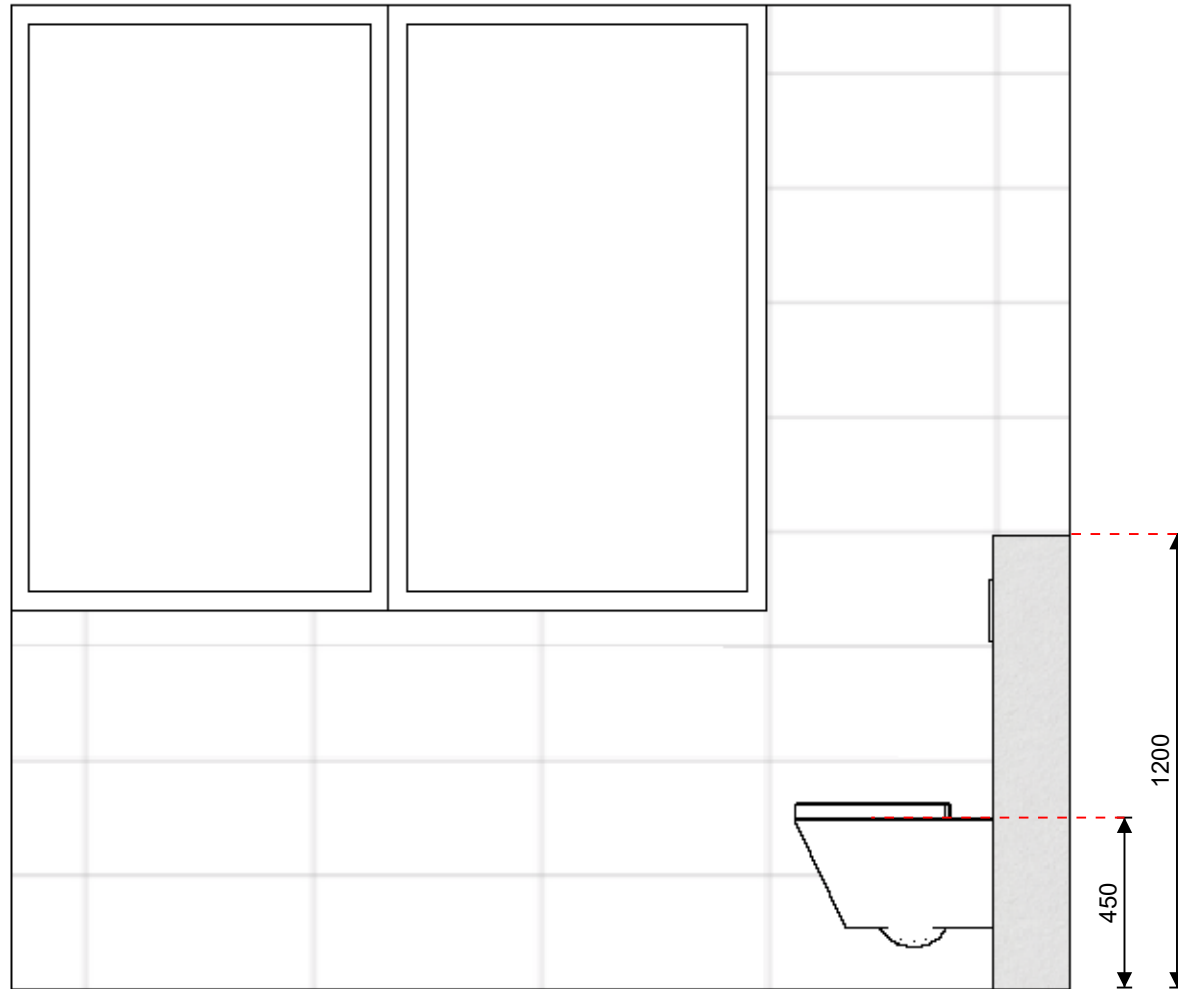

Gewijzigd op:7-11-2022

Project: Badkamer Verdieping

Omschrijving: Bovenaanzicht

Schaal 1:30

BADKAMER VERDIEPING

Maten en kleuren zijn slechts een indicatie. Aan deze tekening kunnen geen rechten worden ontleend.

Onderzijde hoge kast
gelijk aan onderzijde
meubel

Gewijzigd op:7-11-2022

Project: Badkamer Verdieping

BADKAMER VERDIEPING

Omschrijving: Nieuw aanzicht

Schaal 1:20

Maten en kleuren zijn slechts een indicatie. Aan deze tekening kunnen geen rechten worden ontleend.

Gewijzigd op:7-11-2022

Project: Badkamer Verdieping

Omschrijving: Nieuw aanzicht

Schaal 1:20

BADKAMER VERDIEPING

Maten en kleuren zijn slechts een indicatie. Aan deze tekening kunnen geen rechten worden ontleend.

Gewijzigd op:7-11-2022

Project: Badkamer Verdieping

BADKAMER VERDIEPING

Omschrijving: Nieuw aanzicht

Schaal 1:20

Maten en kleuren zijn slechts een indicatie. Aan deze tekening kunnen geen rechten worden ontleend.