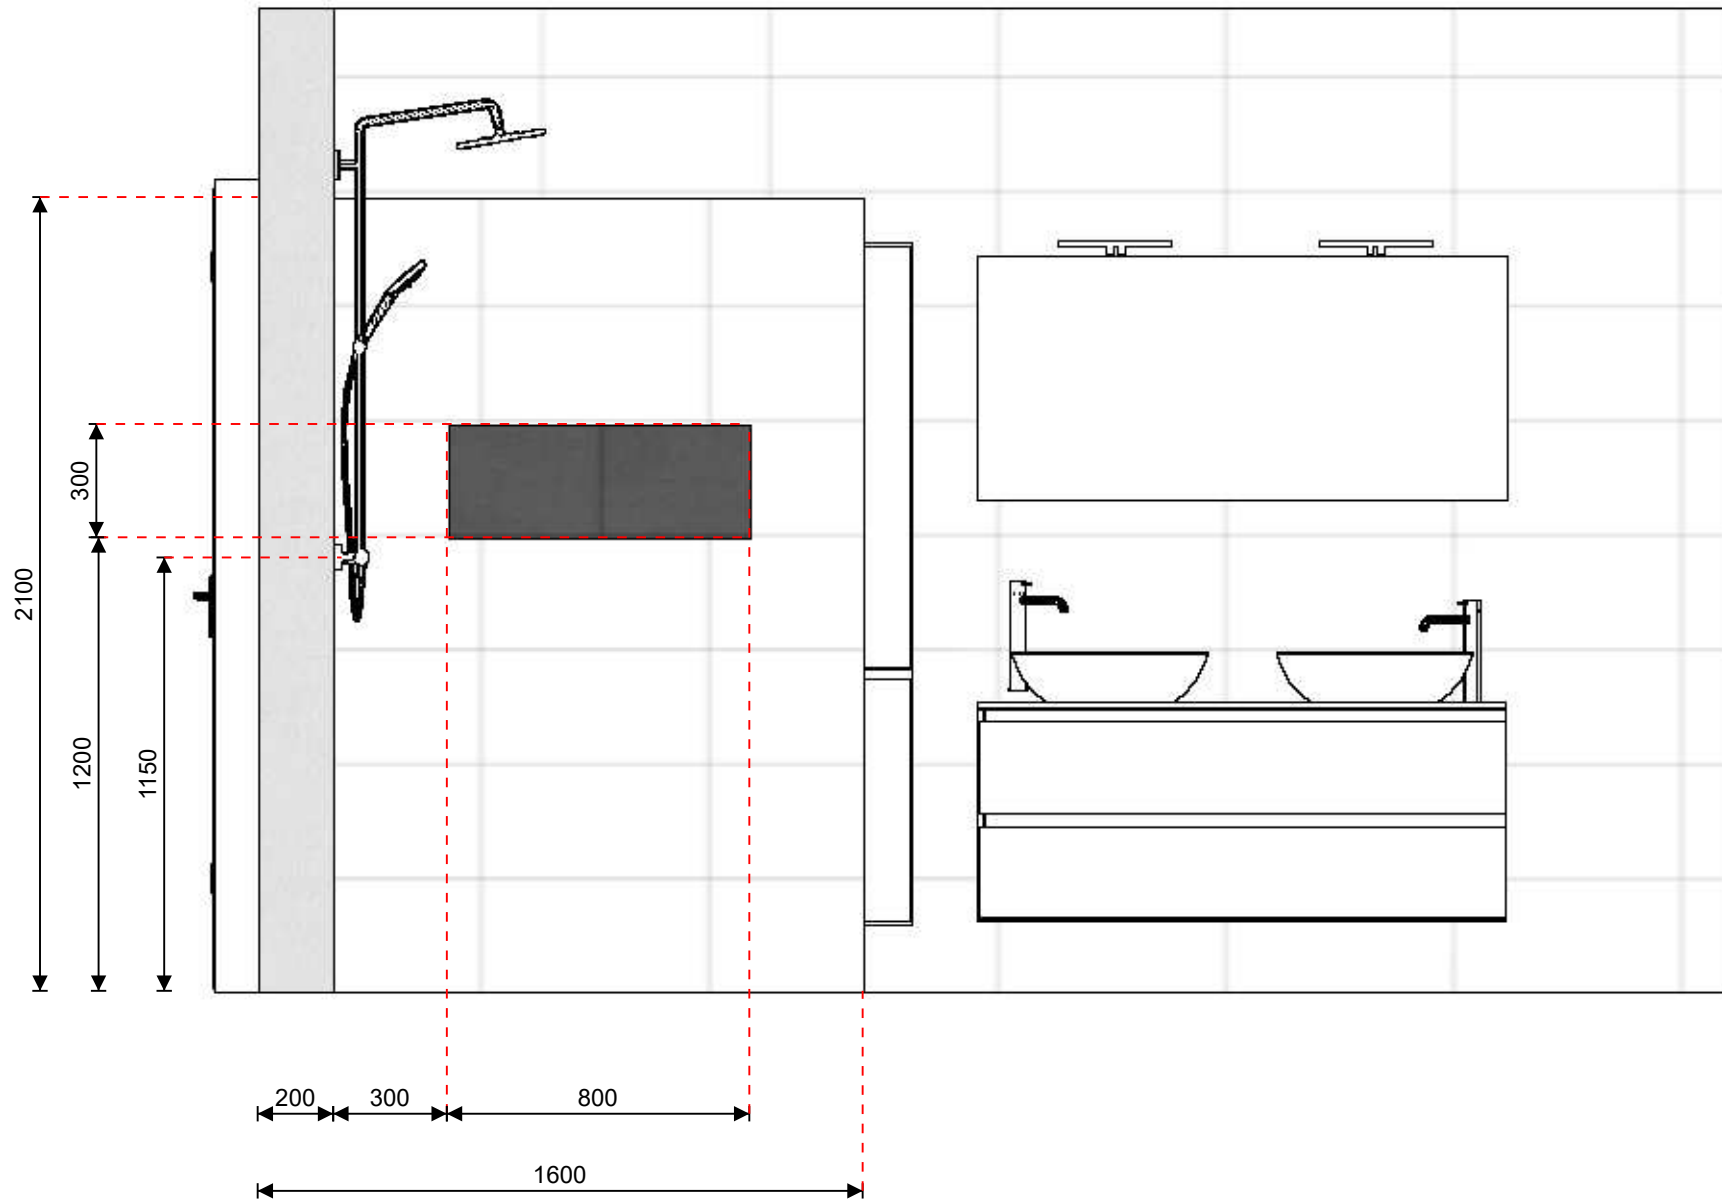

Onderzijde hoge kast
gelijk aan onderzijde
meubel

Gewijzigd op:7-11-2022

Project: Badkamer Verdieping

BADKAMER VERDIEPING

Omschrijving: Nieuw aanzicht

Schaal 1:20

Maten en kleuren zijn slechts een indicatie. Aan deze tekening kunnen geen rechten worden ontleend.

Gewijzigd op:7-11-2022

Project: Badkamer Verdieping

BADKAMER VERDIEPING

Omschrijving: Nieuw aanzicht

Schaal 1:20

Maten en kleuren zijn slechts een indicatie. Aan deze tekening kunnen geen rechten worden ontleend.

Gewijzigd op:7-11-2022

Project: Badkamer Verdieping

Omschrijving: Nieuw aanzicht

Schaal 1:20

BADKAMER VERDIEPING

Maten en kleuren zijn slechts een indicatie. Aan deze tekening kunnen geen rechten worden ontleend.