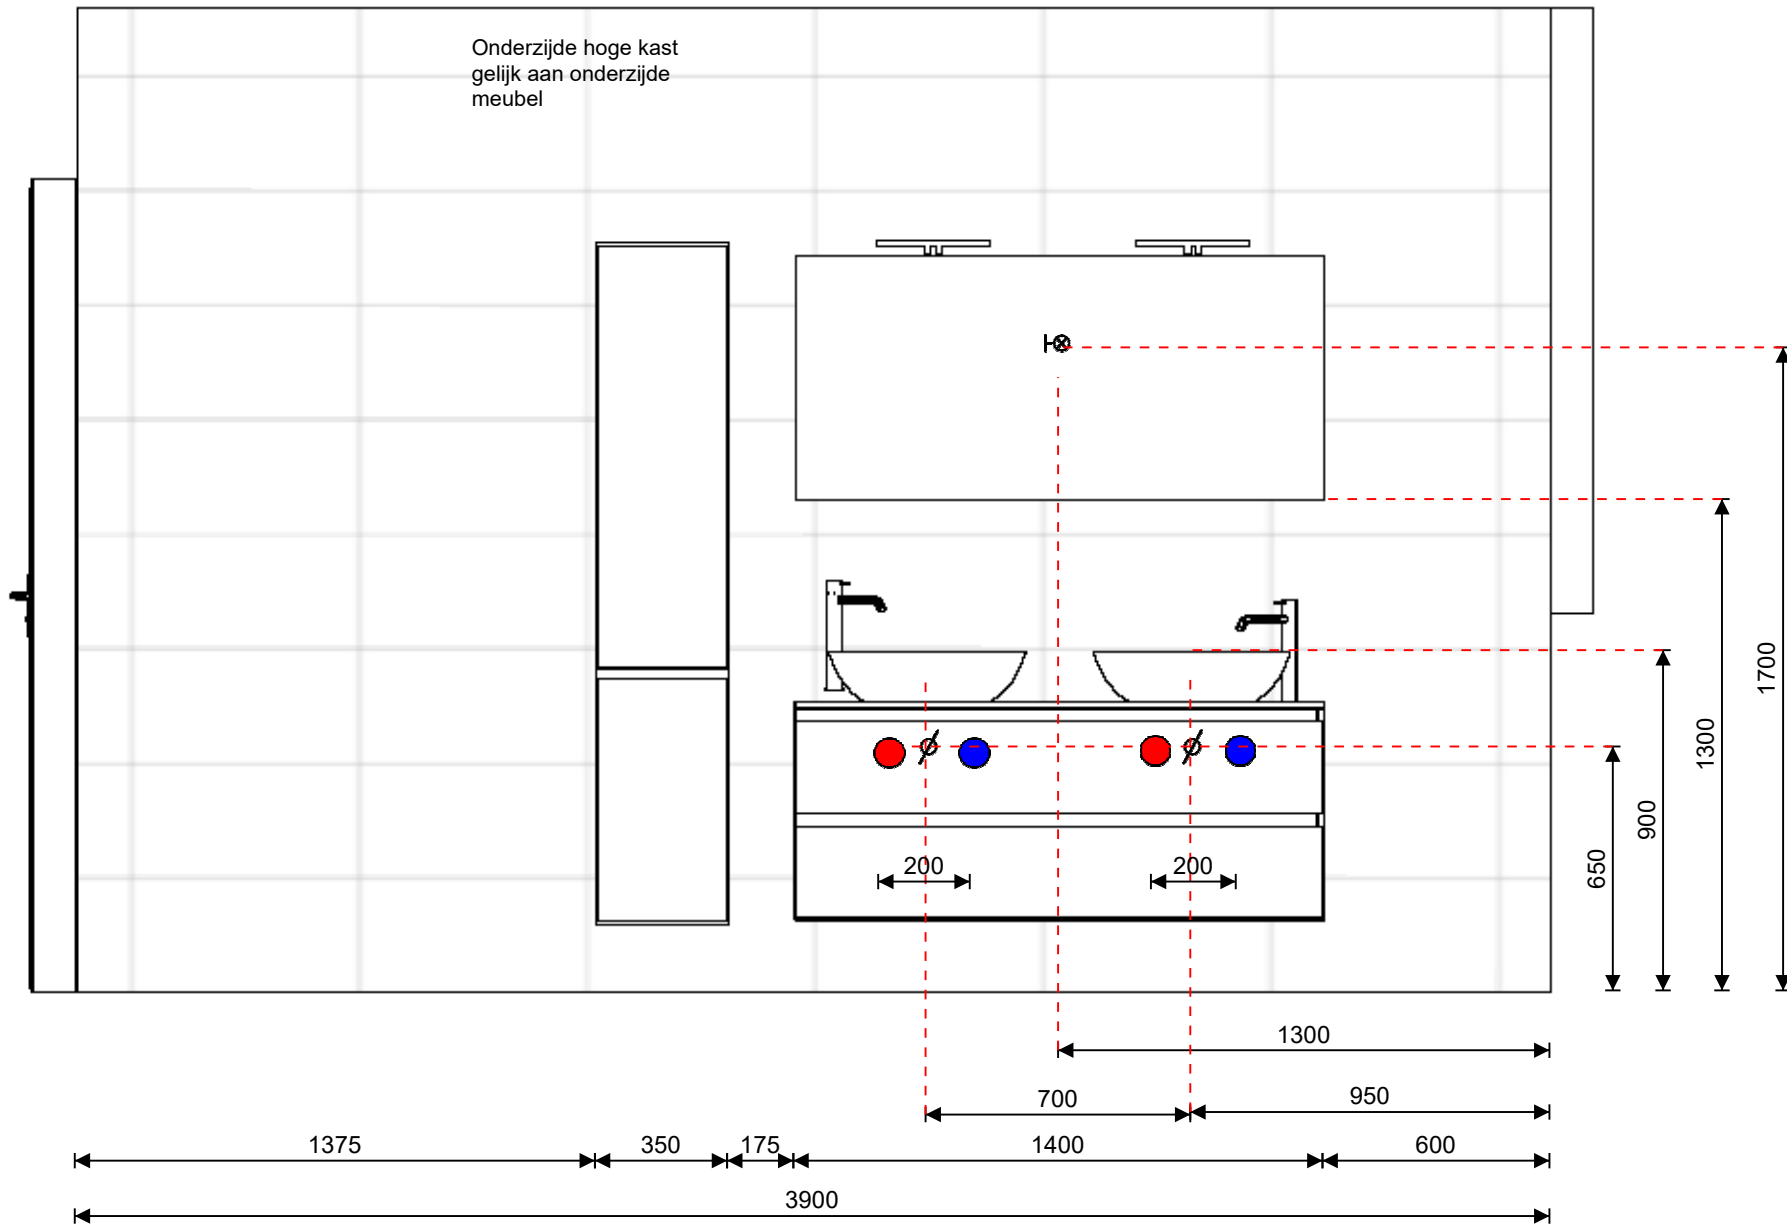

Gewijzigd op:7-11-2022

Project: Badkamer Verdieping

Omschrijving: Bovenaanzicht

Schaal 1:30

BADKAMER VERDIEPING

Maten en kleuren zijn slechts een indicatie. Aan deze tekening kunnen geen rechten worden ontleend.

Onderzijde hoge kast
gelijk aan onderzijde
meubel

Gewijzigd op:7-11-2022

Project: Badkamer Verdieping

BADKAMER VERDIEPING

Omschrijving: Nieuw aanzicht

Schaal 1:20

Maten en kleuren zijn slechts een indicatie. Aan deze tekening kunnen geen rechten worden ontleend.

Gewijzigd op:7-11-2022

Project: Badkamer Verdieping

Omschrijving: Nieuw aanzicht

Schaal 1:20

BADKAMER VERDIEPING

Maten en kleuren zijn slechts een indicatie. Aan deze tekening kunnen geen rechten worden ontleend.

Gewijzigd op:7-11-2022

Project: Badkamer Verdieping

BADKAMER VERDIEPING

Omschrijving: Nieuw aanzicht

Schaal 1:20

Maten en kleuren zijn slechts een indicatie. Aan deze tekening kunnen geen rechten worden ontleend.