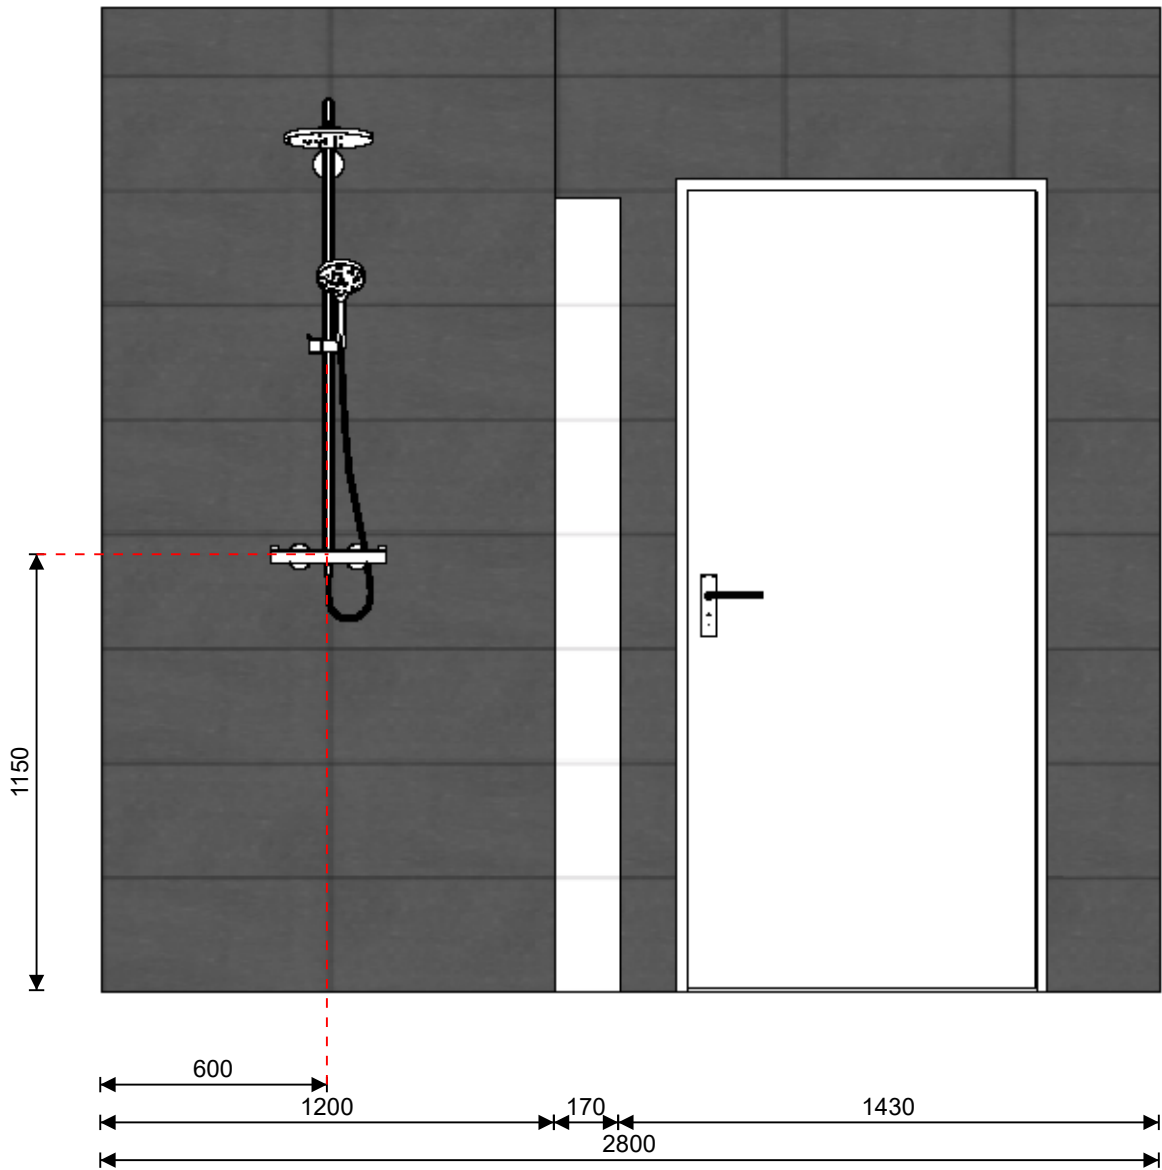

Gewijzigd op:7-11-2022

Project: Badkamer Verdieping

Omschrijving: Nieuw aanzicht

Schaal 1:20

BADKAMER VERDIEPING

Maten en kleuren zijn slechts een indicatie. Aan deze tekening kunnen geen rechten worden ontleend.

Gewijzigd op:7-11-2022

Project: Badkamer Verdieping

BADKAMER VERDIEPING

Omschrijving: Nieuw aanzicht

Schaal 1:20

Maten en kleuren zijn slechts een indicatie. Aan deze tekening kunnen geen rechten worden ontleend.