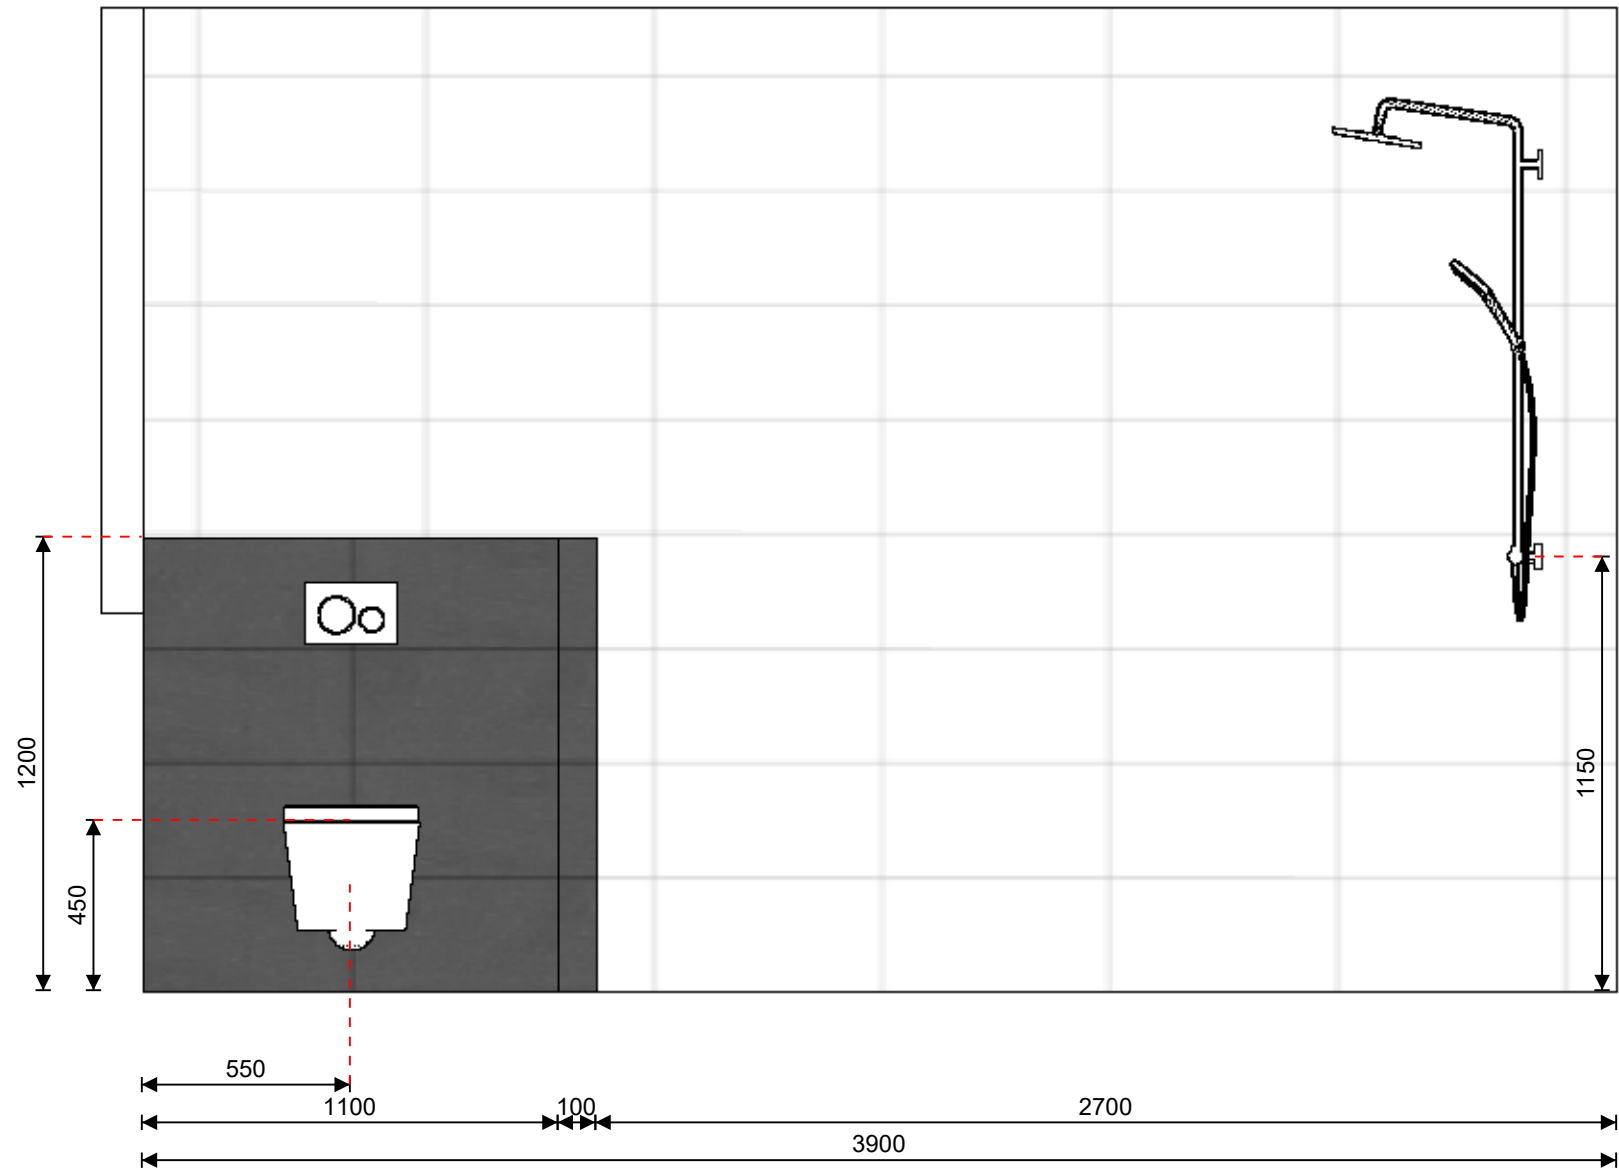

Onderzijde hoge kast
gelijk aan onderzijde
meubel

Gewijzigd op:7-11-2022

Project: Badkamer Verdieping

BADKAMER VERDIEPING

Omschrijving: Nieuw aanzicht

Schaal 1:20

Maten en kleuren zijn slechts een indicatie. Aan deze tekening kunnen geen rechten worden ontleend.

Gewijzigd op:7-11-2022

Project: Badkamer Verdieping

Omschrijving: Nieuw aanzicht

Schaal 1:20

BADKAMER VERDIEPING

Maten en kleuren zijn slechts een indicatie. Aan deze tekening kunnen geen rechten worden ontleend.

Gewijzigd op:7-11-2022

Project: Badkamer Verdieping

BADKAMER VERDIEPING

Omschrijving: Nieuw aanzicht

Schaal 1:20

Maten en kleuren zijn slechts een indicatie. Aan deze tekening kunnen geen rechten worden ontleend.