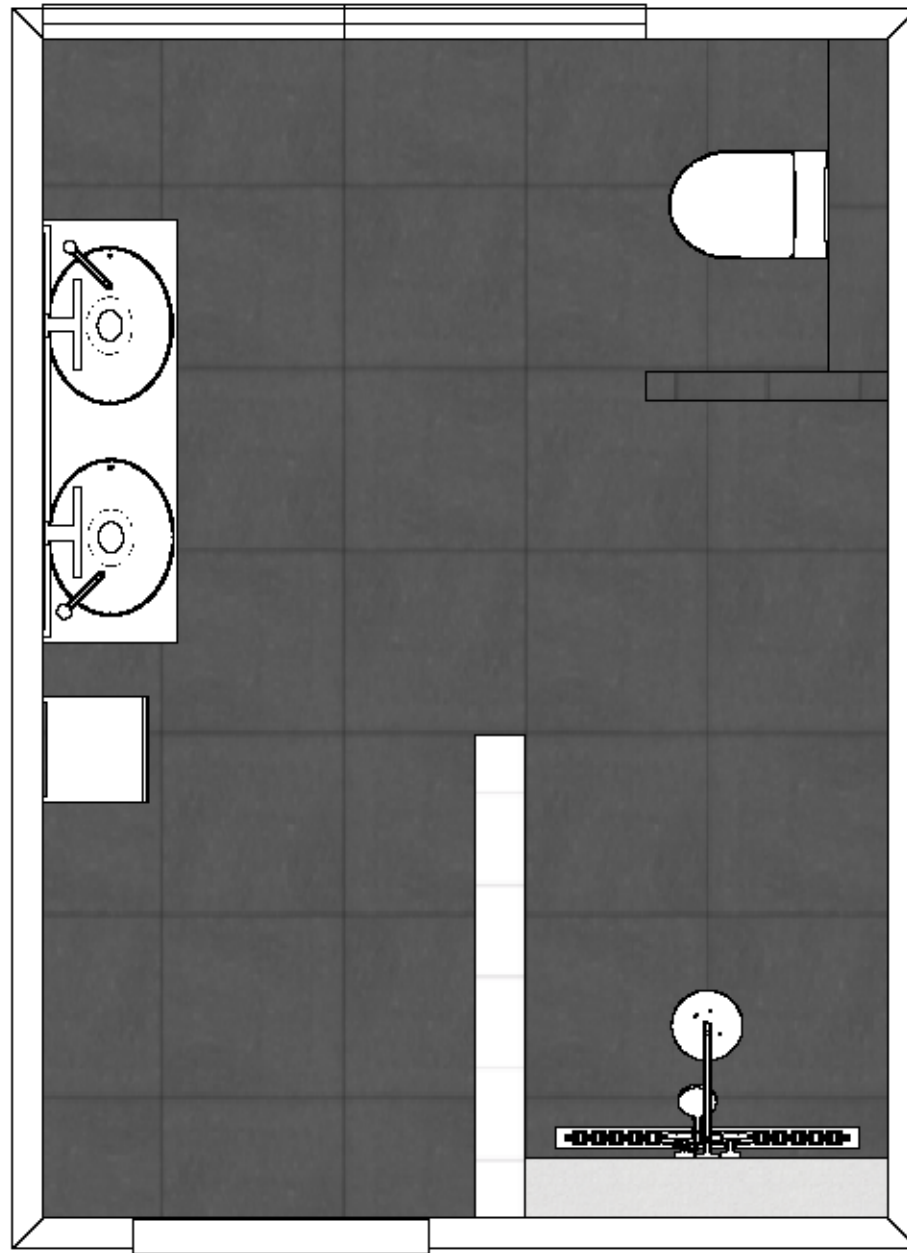

Onderzijde hoge kast
gelijk aan onderzijde
meubel

Gewijzigd op:7-11-2022

Project: Badkamer Verdieping

BADKAMER VERDIEPING

Omschrijving: Nieuw aanzicht

Schaal 1:20

Maten en kleuren zijn slechts een indicatie. Aan deze tekening kunnen geen rechten worden ontleend.

Gewijzigd op:7-11-2022

Project: Badkamer Verdieping

BADKAMER VERDIEPING

Omschrijving: Nieuw aanzicht

Schaal 1:20

Maten en kleuren zijn slechts een indicatie. Aan deze tekening kunnen geen rechten worden ontleend.

Gewijzigd op:7-11-2022

Project: Badkamer Verdieping

Omschrijving: Nieuw aanzicht

Schaal 1:20

BADKAMER VERDIEPING

Maten en kleuren zijn slechts een indicatie. Aan deze tekening kunnen geen rechten worden ontleend.

Gewijzigd op:7-11-2022

Project: Badkamer Verdieping

Omschrijving: Bovenaanzicht

Schaal 1:25

BADKAMER VERDIEPING

Maten en kleuren zijn slechts een indicatie. Aan deze tekening kunnen geen rechten worden ontleend.