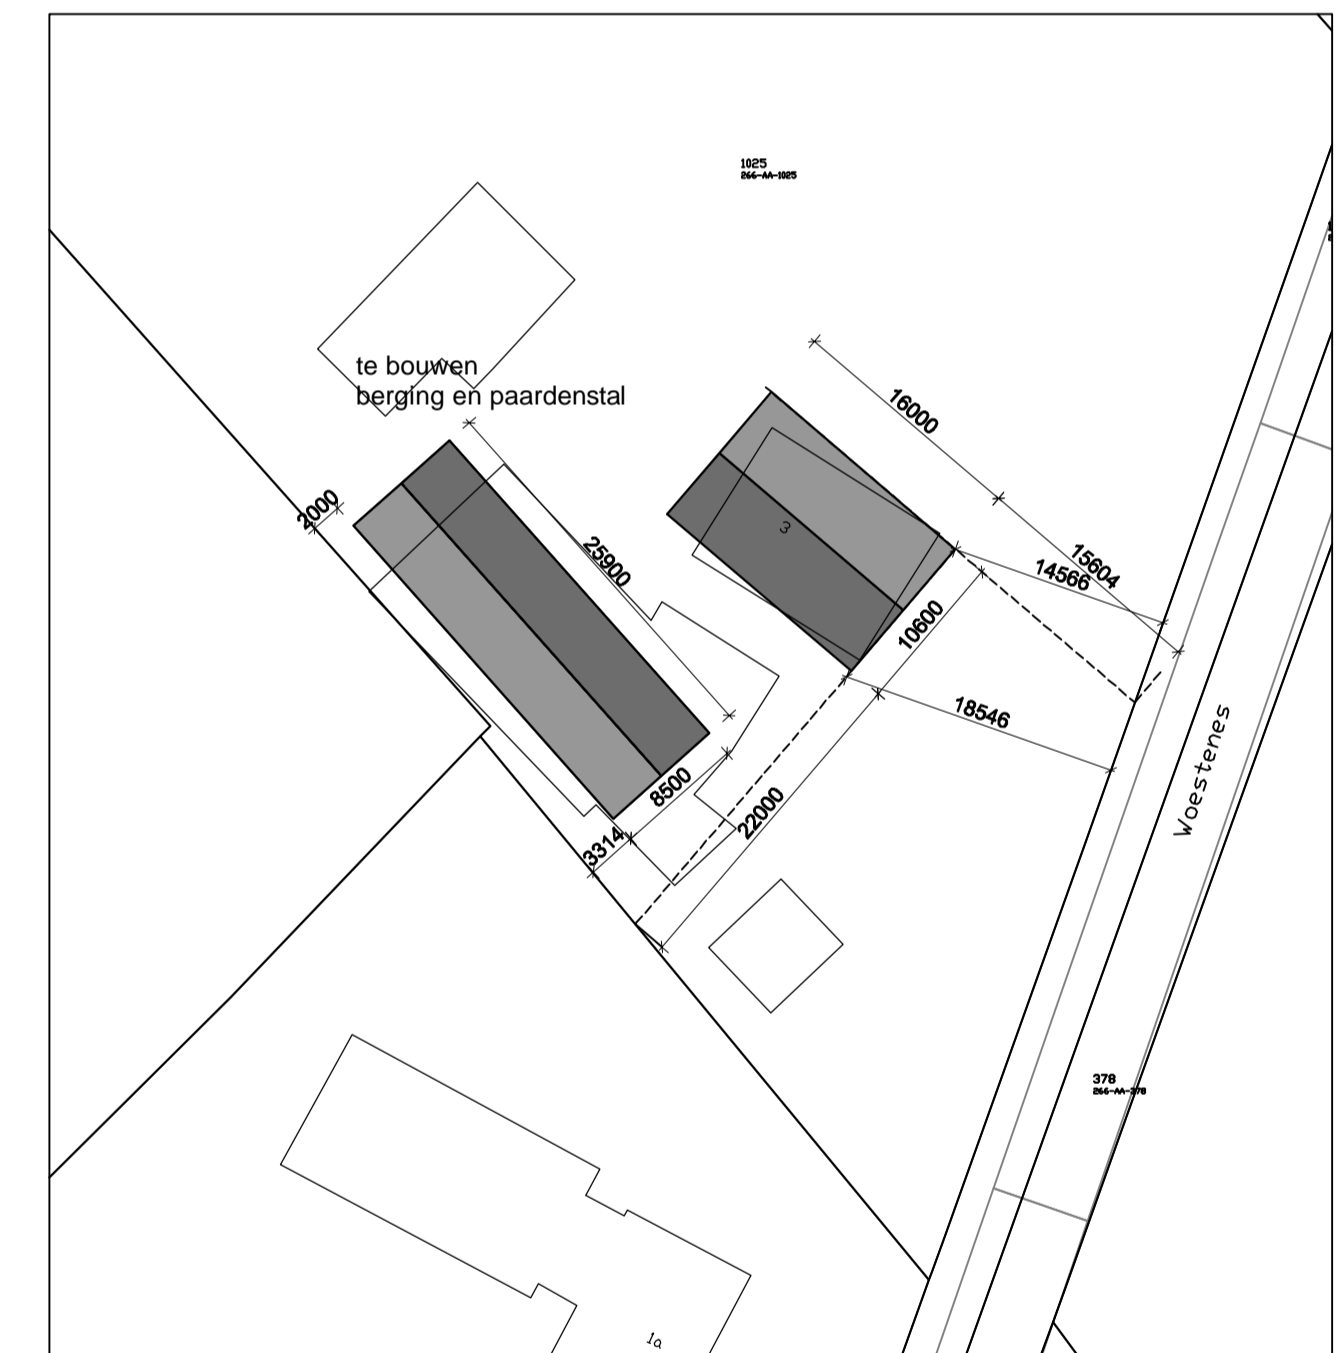

voorgevel

rechter zijgevel

achtergevel

linker zijgevel

9000
100 8800 100
100 4640 4000 250

KZ steen velling 100x120mm
prefab beton 120mm

beganeground

zolder

doorsnede

doorsnede tpv stal

KLEURENSCHEMA

dakbedekking
goten
boeien
opgaande gevels
trasraam
kozijnen
deuren

sandwich paneel
zink
plastisol
sandwich paneel
prefab beton
meranti
meranti

antraciet/zwart
gebroken wit
zwart
grijs
zwart
zwart