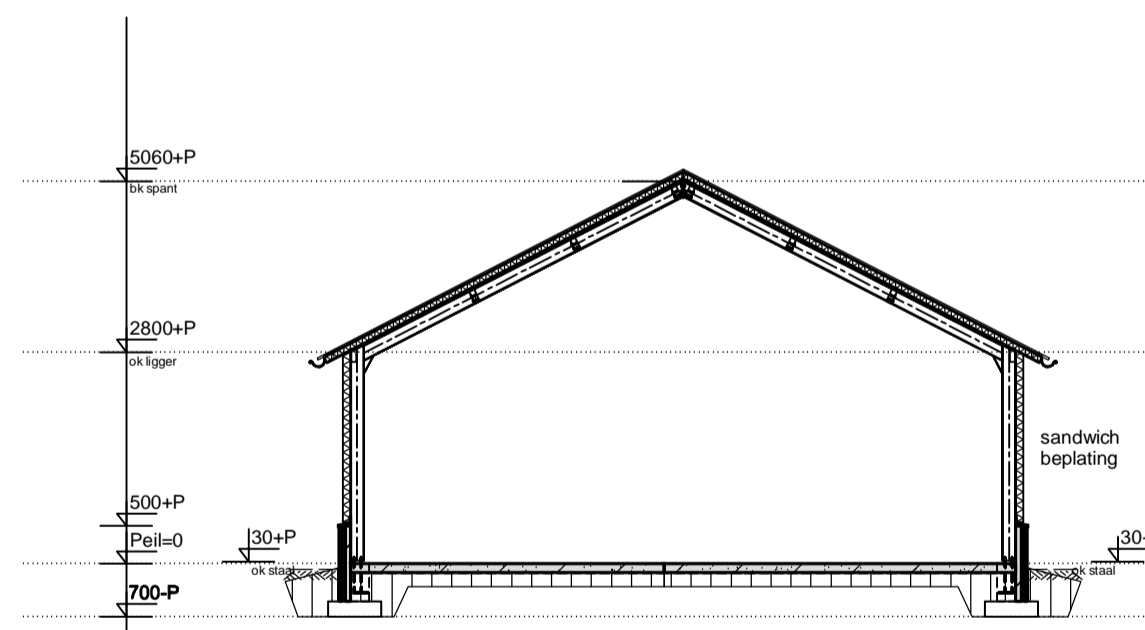

voorgevel

rechter zijgevel

achtergevel

linker zijgevel

9000
100 8800 100
100 4640 4000 250

KZ steen velling 100x120mm
prefab beton 120mm

beganeground

zolder

doorsnede

doorsnede tpv stal

KLEURENSCHEMA

dakbedekking
goten
boeien
opgaande gevels
trasraam
kozijnen
deuren

sandwich paneel
zink
plastisol
sandwich paneel
prefab beton
meranti
meranti

antraciet/zwart
gebroken wit
zwart
grijs
zwart
zwart