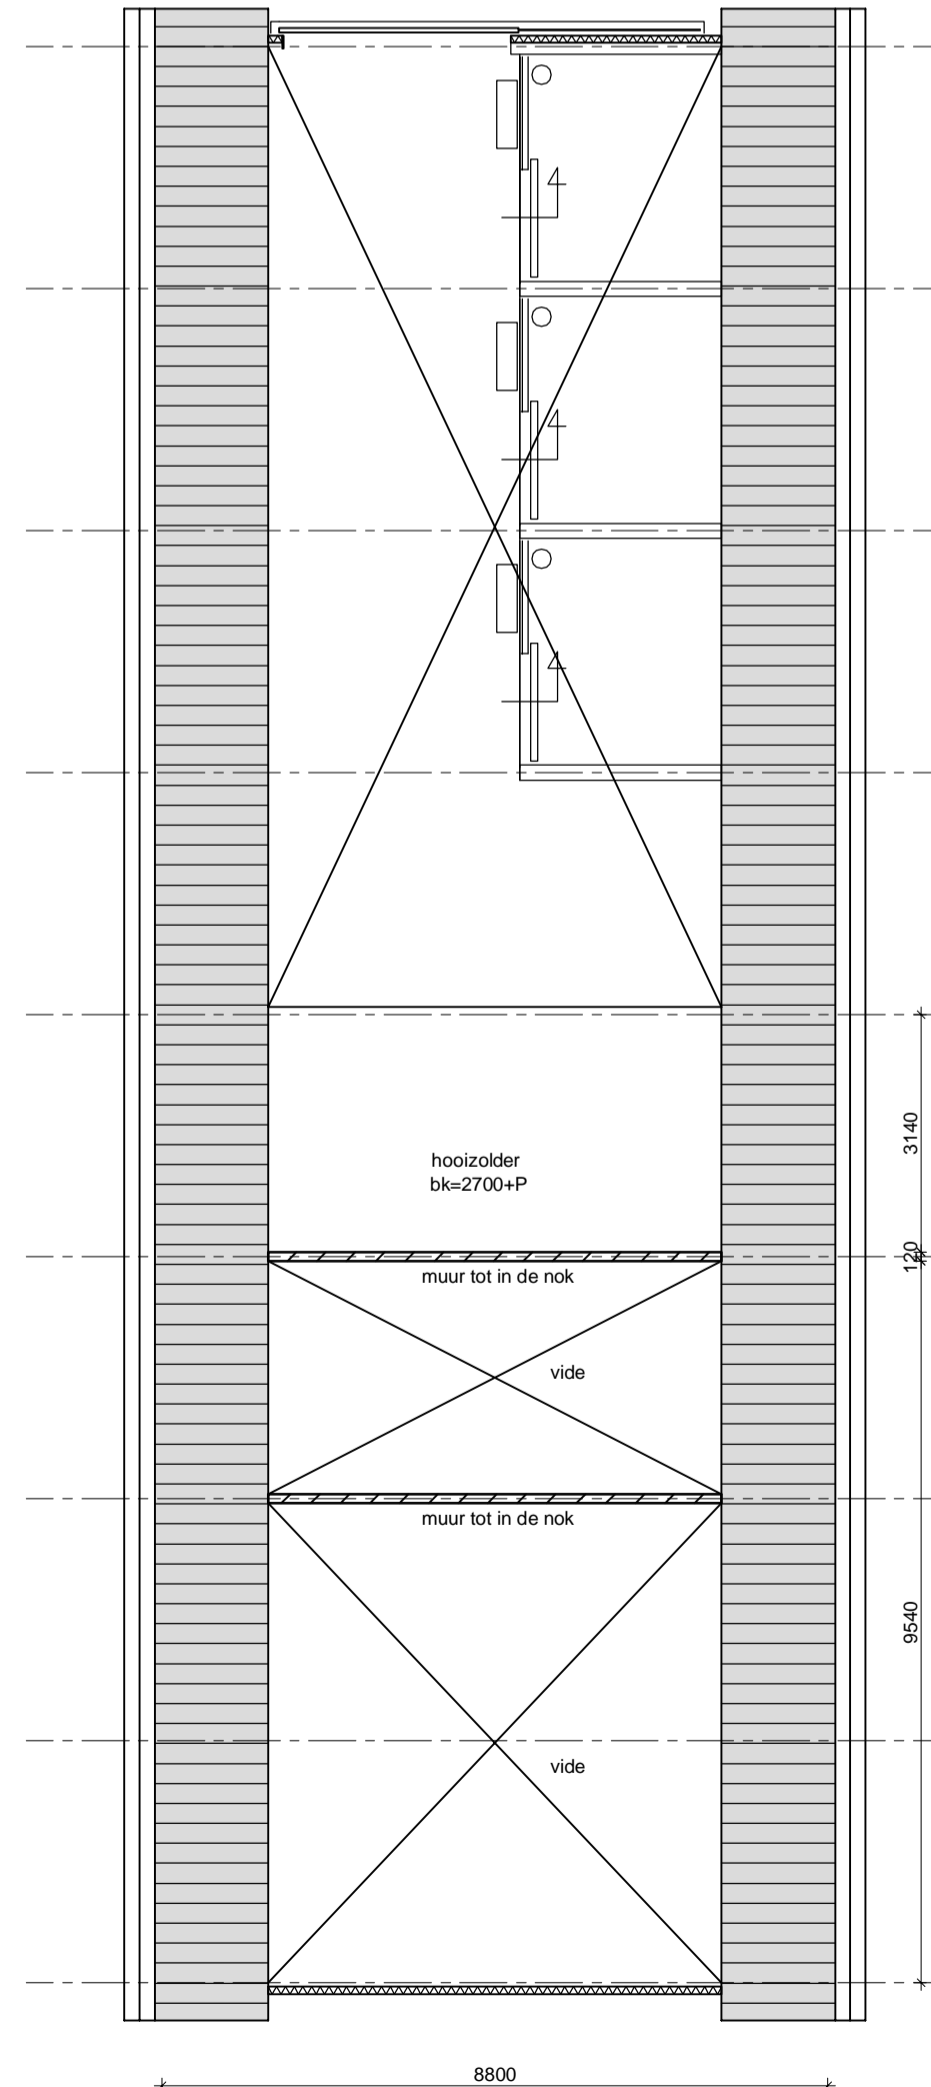

voorgevel

rechter zijgevel

achtergevel

linker zijgevel

9000
100 8800 100
100 4640 4000 250

KZ steen velling 100x120mm
prefab beton 120mm

beganeground

zolder

doorsnede

doorsnede tpv stal

KLEURENSCHEMA

dakbedekking
goten
boeien
opgaande gevels
trasraam
kozijnen
deuren

sandwich paneel
zink
plastisol
sandwich paneel
prefab beton
meranti
meranti

antraciet/zwart
gebroken wit
zwart
grijs
zwart
zwart