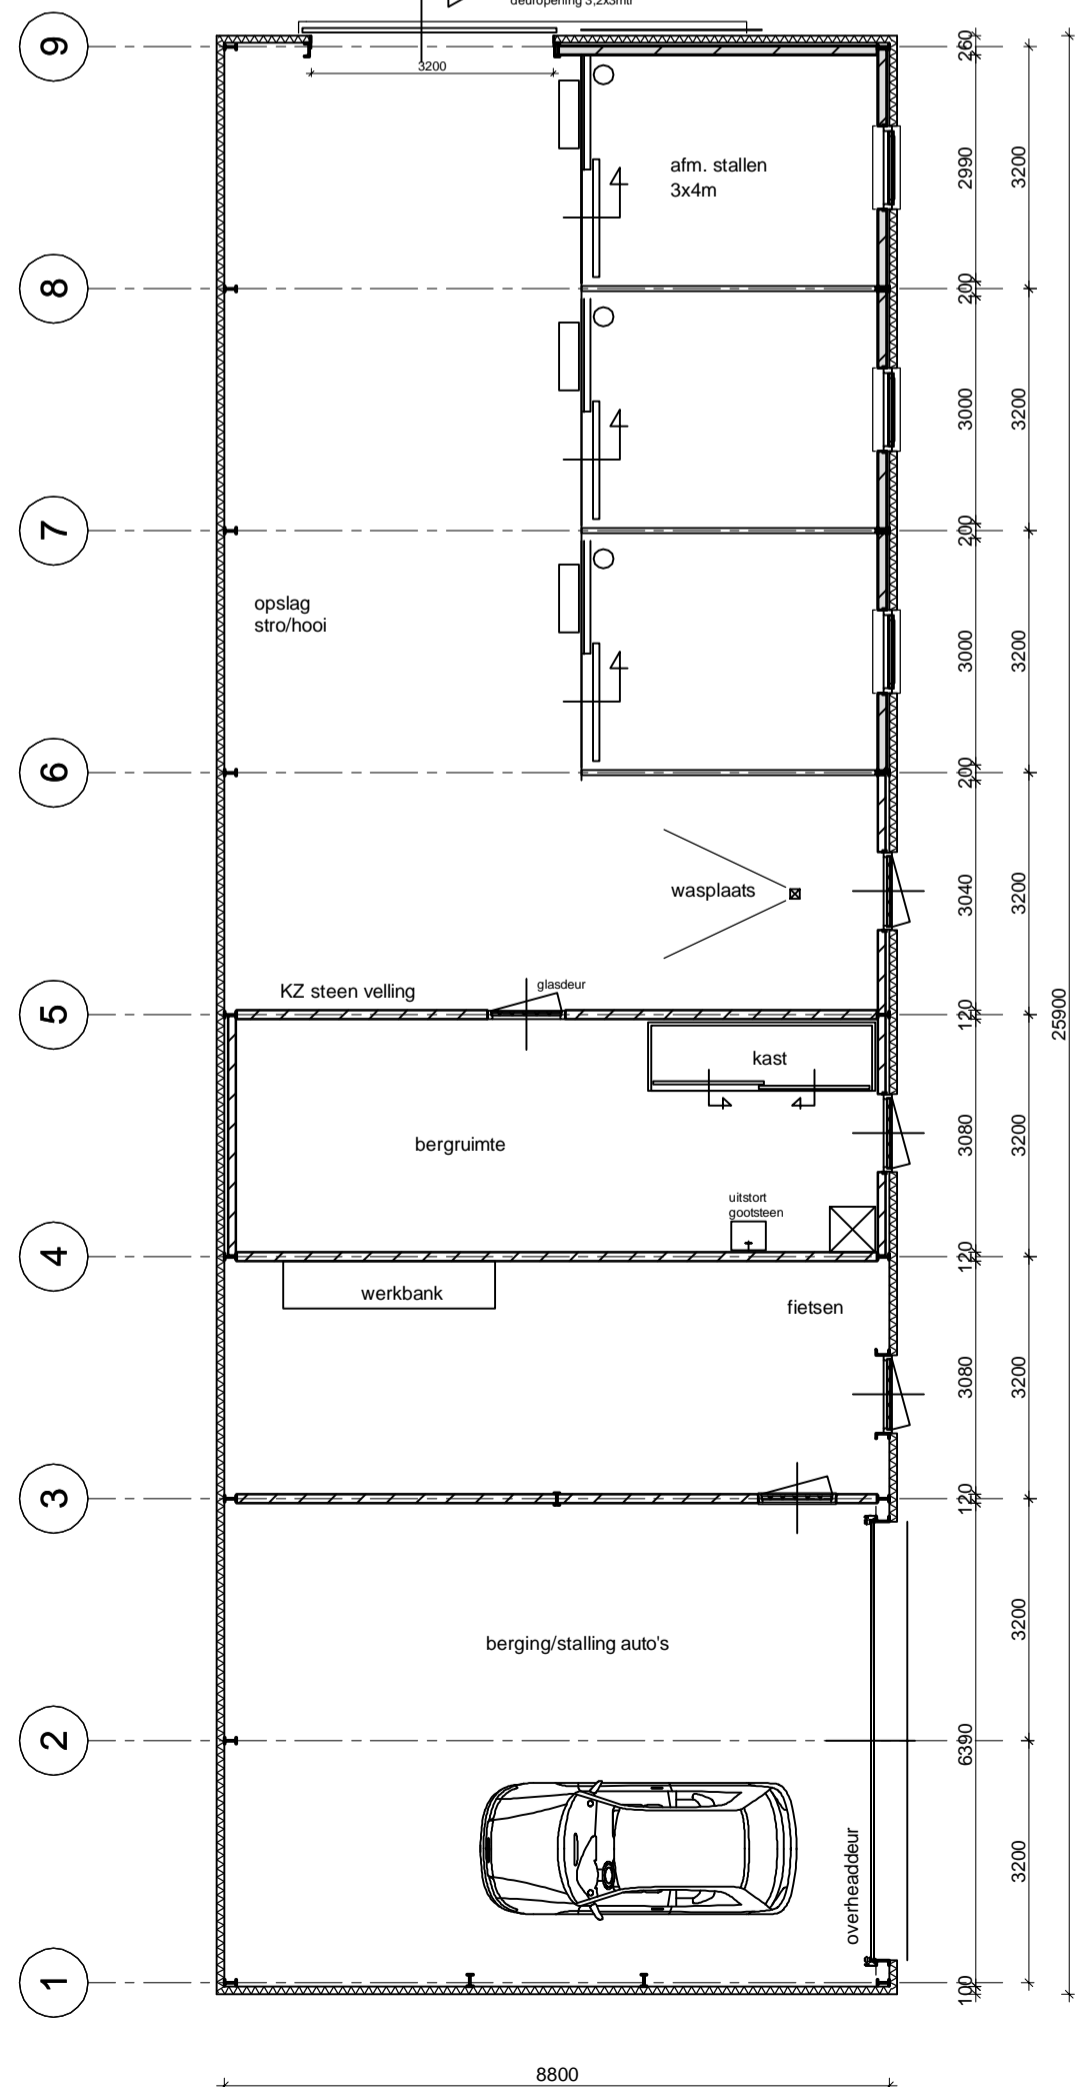

voorgevel

rechter zijgevel

achtergevel

linker zijgevel

9000
100 8800 100
100 4640 4000 250

KZ steen velling 100x120mm
prefab beton 120mm

beganeground

zolder

doorsnede

doorsnede tpv stal

KLEURENSCHEMA

dakbedekking
goten
boeien
opgaande gevels
trasraam
kozijnen
deuren

sandwich paneel
zink
plastisol
sandwich paneel
prefab beton
meranti
meranti

antraciet/zwart
gebroken wit
zwart
grijs
zwart
zwart