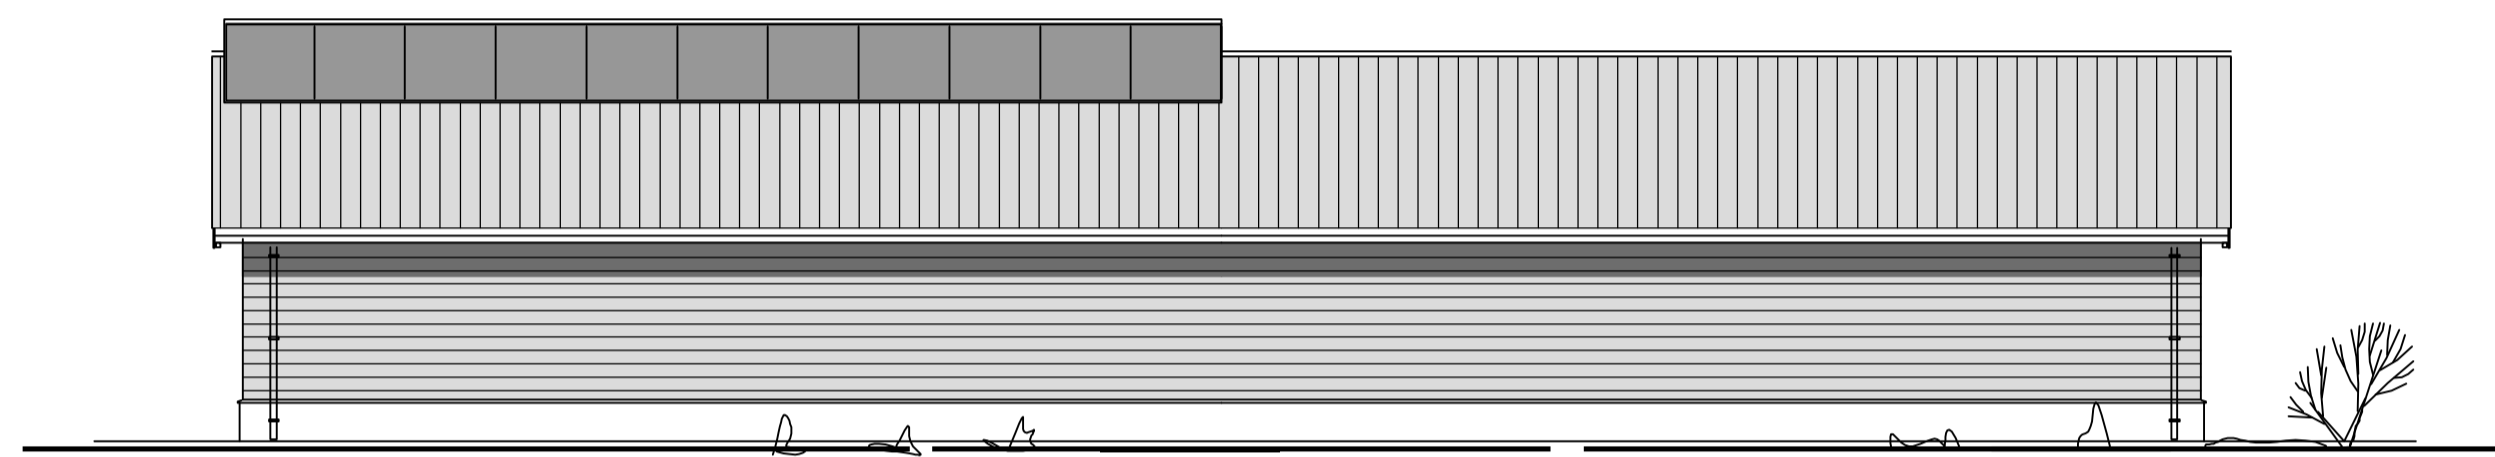

voorgevel

rechter zijgevel

achtergevel

linker zijgevel

9000
100 8800 100
100 4640 4000 250

KZ steen velling 100x120mm
prefab beton 120mm

beganeground

zolder

doorsnede

doorsnede tpv stal

KLEURENSCHEMA

dakbedekking
goten
boeien
opgaande gevels
trasraam
kozijnen
deuren

sandwich paneel
zink
plastisol
sandwich paneel
prefab beton
meranti
meranti

antraciet/zwart
gebroken wit
zwart
grijs
zwart
zwart