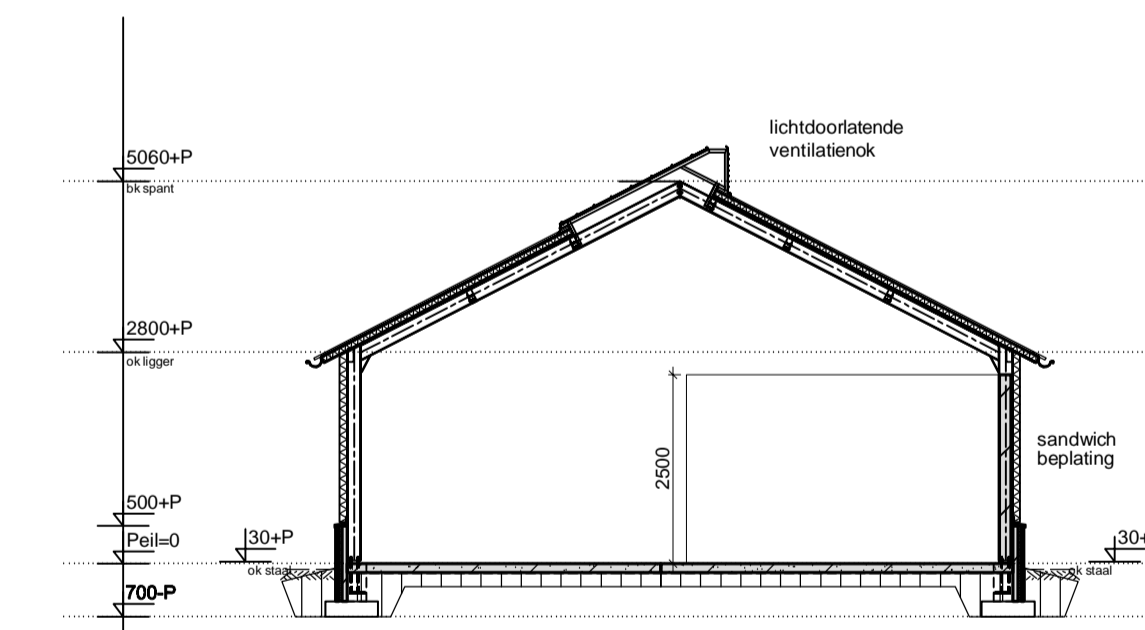

voorgevel

rechter zijgevel

achtergevel

linker zijgevel

9000
100 8800 100
100 4640 4000 250

KZ steen velling 100x120mm
prefab beton 120mm

beganeground

zolder

doorsnede

doorsnede tpv stal

KLEURENSCHEMA

dakbedekking
goten
boeien
opgaande gevels
trasraam
kozijnen
deuren

sandwich paneel
zink
plastisol
sandwich paneel
prefab beton
meranti
meranti

antraciet/zwart
gebroken wit
zwart
grijs
zwart
zwart